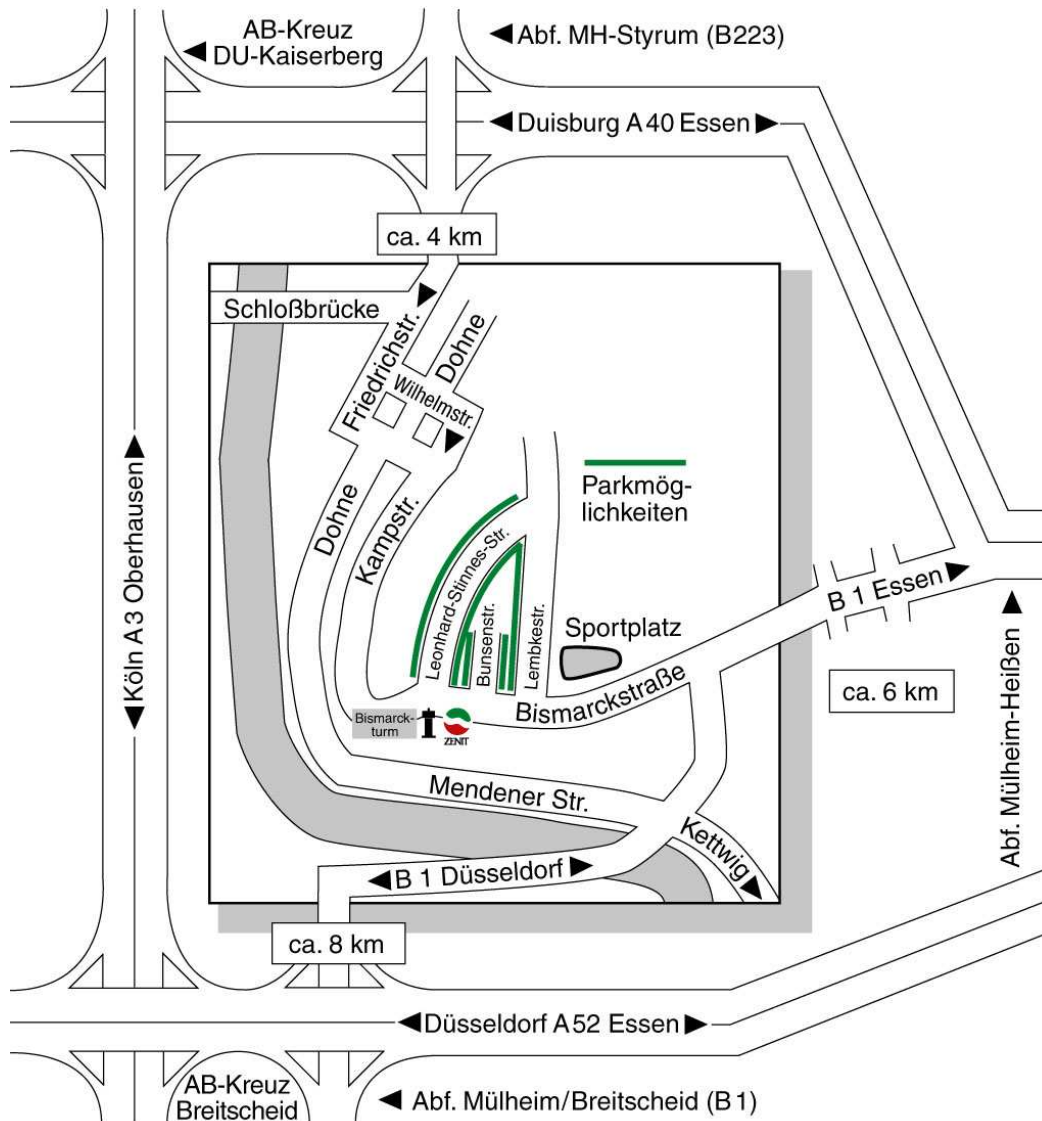

Anfahrtskizze Netzwerk ZENIT e.V.

Wenn Sie mit dem Auto anreisen

Aus Dortmund/Essen/Duisburg:

Sie verlassen die A40 an der Abfahrt Mülheim-Heißen/MH-Zentrum und fahren geradeaus auf die B1 in Richtung Düsseldorf. Nach etwa vier km verlassen Sie rund 150 m hinter einer großen ARAL-Tankstelle auf der linken Seite die nach links abknickende B1 und fahren gradeaus in die Bismarckstraße. Nach einigen hundert Metern haben Sie die auf der linken Straßenseite liegende ZENIT GmbH erreicht. Parkplätze gibt es vorrangig in den gegenüberliegenden Seitenstraßen bzw. dem Sportplatzgelände.

Aus Köln/Düsseldorf:

Kommen Sie von der A3 aus Duisburg bzw. Köln oder aus Düsseldorf über die A52, verlassen Sie die Autobahn am Kreuz Breitscheid in Richtung "Rat.-Breitscheid/Mülheim an der Ruhr". Sie biegen an der Ampel links auf die B1 in Richtung Mülheim ab. Sie folgen ca. 7 km der B1 in Richtung MH/Essen, überqueren die Ruhr und biegen rund einen km später scharf links in die Bismarckstraße. Nach einigen hundert Metern haben Sie die auf der linken Straßenseite liegende ZENIT GmbH erreicht. Parkplätze gibt es vorrangig in den gegenüberliegenden Seitenstraßen bzw. dem Sportplatzgelände.